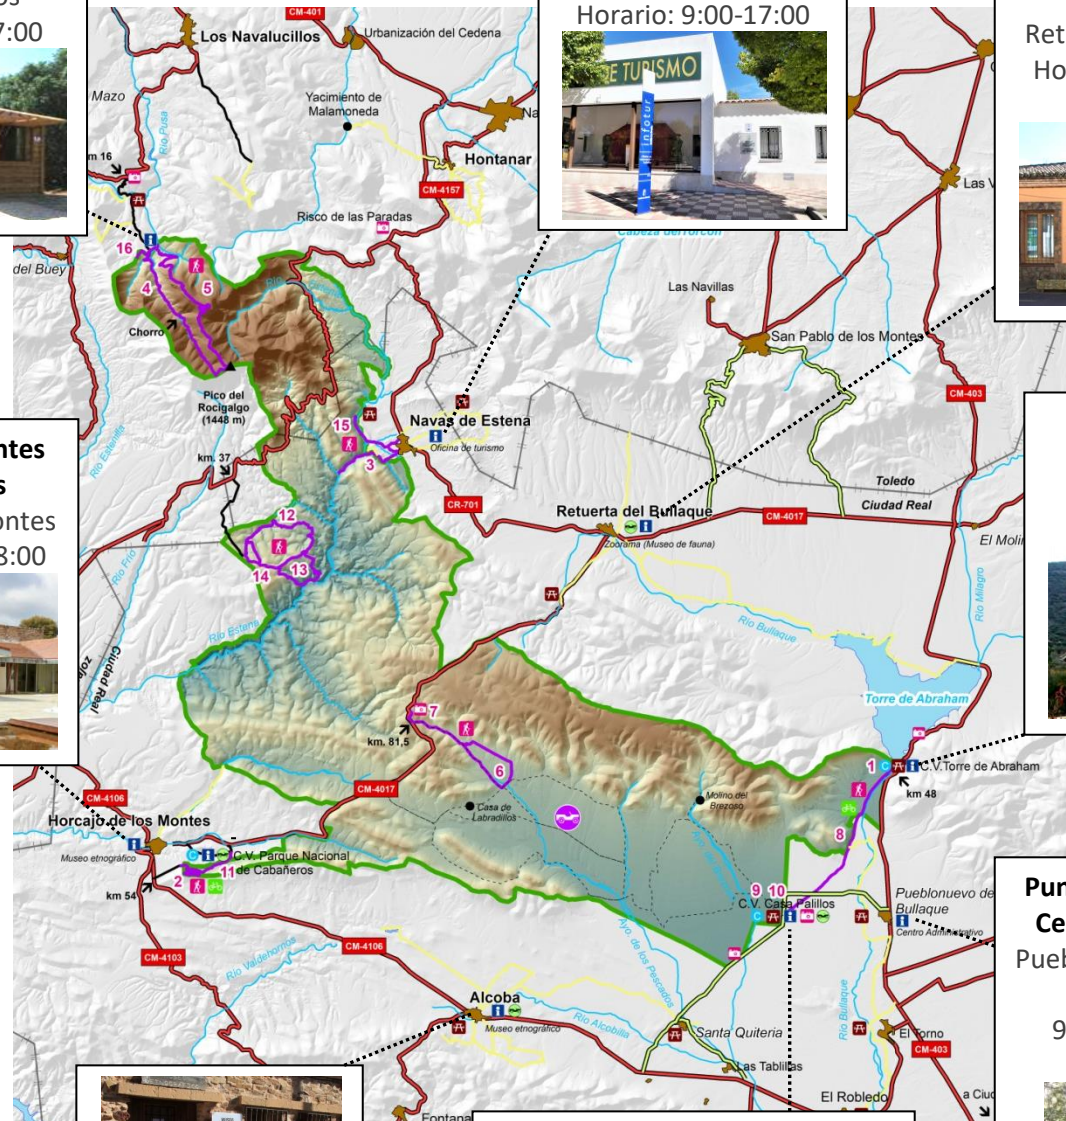

PARQUE NACIONAL DE CABAÑEROS

Teléfono: 926 783 297

Correo: usopublicocabaneros@oapn.es

www.miteco.gob.es/es/red-parques-nacionales